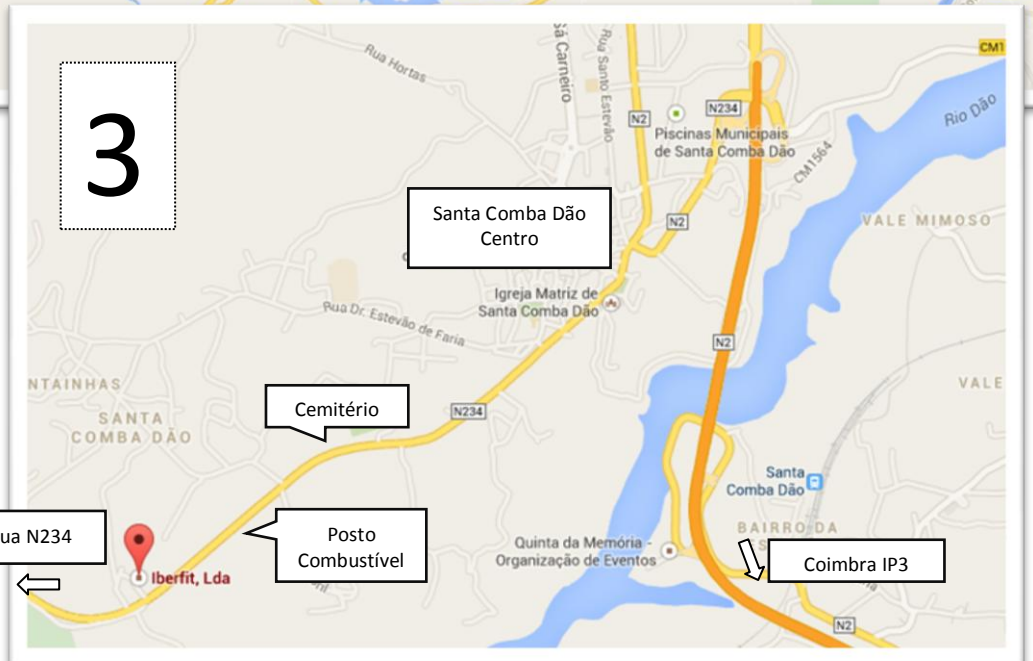

Iberfit, Lda

Av. Vale Maceira, 32

3440-403 Santa Comba Dão

Tel. 232 888 090/1 Fax. 232 882 389

1

2

3

Iberfit – Posição GPS

(em graus, minutos, segundo)

Latitude: N 40° 23'19,3''

Longitude: W 8° 08'44,8''

(em graus decimais)

Latitude: 40.388690

Longitude: -8.145778